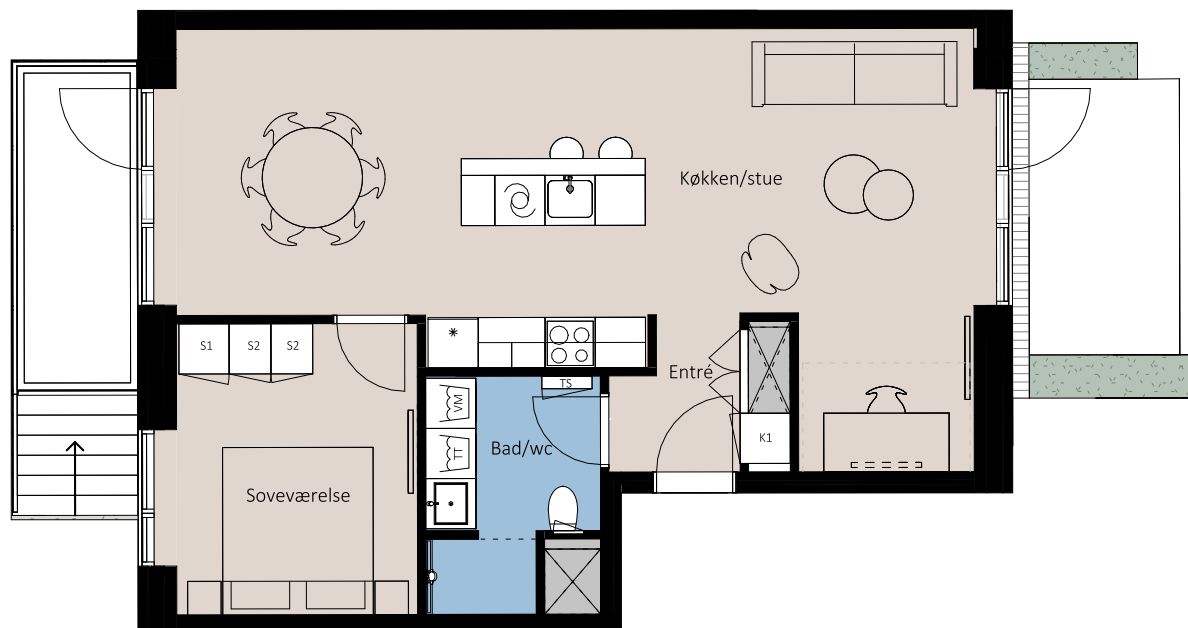

Plantegning

TOVVÆRKET

BOLIG NR.	ADRESSE	VÆRELSE	BBR AREAL	ALTAN	TERRASSE
71	Søndre Havnevej 8F. st. th.	2V	79 m ²	7 m ²	6 m ²

Signaturforklaring

VM	Vaskemaskine	TV	Overskab
TT	Tørretumbler	Forberedt til TV	Teknik
Opvaskemaskine	TS	Toiletskab	Stauder og bunddække
Kogeplade og ovn	K1	Kosteskab - 60 cm	Hæk
Vask	S1	Skab - 60 cm	
Køle- / fryseskab	S2	Skab - 50 cm	

De angivne arealer på plantegning er alene gulvarealer. Nettoareal er inklusiv skabe, garderober, køkken og skabe i bad. Udformning af udearealerne er vejledende og ændringer kan forekomme. Plantegningen er kun vejledende - forbehold for fejl og ændringer. Marts 2026